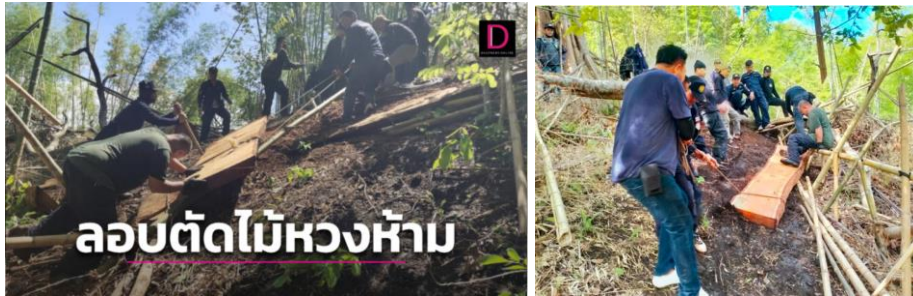

ป่าไม้ไทรโยคบุกยึดไม้หวงห้าม ประดู่ยักษ์ถูกตัดแปรรูปมูลค่านับแสน

ช่างกล้า! มอดไม้ลอบโค่นต้นประดู่ยักษ์ แปรรูปเป็นแผ่นขนาดใหญ่ 6 แผ่น ป่าไม้บุกยึดพร้อมเลื่อยยนต์ ส่วนมอดไม้หลบหนีไปได้ หากหลุดรอดเข้าเมือง ราคาสูงร่วมแสนบาท

13 พฤษภาคม 2566 เวลา 14:29 น.

เมื่อวันที่ 13 พ.ค. นายไพโรจน์ เขียวแก้ว หน.นปพ.อ.ไทรโยค จ.กาญจนบุรี เปิดเผยว่า ได้นำกำลัง ปป.กจ.19 (บ้องตี้) ปป.กจ.1 (ท่าเสา) ฐานฯ กจ. (ไทรทอง) ชุดปฏิบัติการพิเศษป่าไม้กาญจนบุรี และ ตร.บก.ปทส. ร่วมกันออกตรวจปราบปรามการกระทำผิดกฎหมาย ว่าด้วยการป่าไม้ในบริเวณพื้นที่ป่าบ้านท้ายเหมือง หมู่ 3 ต.บ้องตี้ อ.ไทรโยค จ.กาญจนบุรี ในเขตป่าสงวนแห่งชาติป่าวังใหญ่-ป่าแม่ น้ำน้อย พบร่องรอยรถไถ ซึ่งเป็นรอยใหม่ ลักษณะเป็นเส้นทางซักลากไม้ขึ้นไปยังเนินเขา ระยะทางประมาณ 300 เมตร จึงนำกำลังเข้าตรวจสอบ บริเวณเนินเขาตามร่องรอยที่ปรากฏ

พบไม้ประดู่ถูกตัดโค่นไม้ห่างจากตอ ขนาดเส้นผ่าศูนย์กลาง 200 ซม. จำนวน 6 แผ่น ปริมาตร 0.91 ลบ.ม. คิดเป็นค่าเสียหายของรัฐ เป็นเงิน 63,700 บาท ห่างจากตอประดู่ 3 เมตร พบเครื่องเลื่อยโซ่ยนต์จำนวน 2 เครื่อง จึงทำการตรวจยึดไม้และเลื่อยยนต์ โดยไม่พบตัวผู้กระทำผิด เชื่อว่าคงหลบหนีไปก่อนหน้าที่เจ้าหน้าที่จะมาถึง

อย่างไรก็ตาม ไม้ประดู่ขนาดใหญ่ทั้ง 6 แผ่น เป็นที่ต้องการของตลาดในการทำเฟอร์นิเจอร์ หากหลุดรอดออกจากป่าไปได้ จะมีราคาสูงกว่าหลายเท่าตัว

ต่อมาเจ้าหน้าที่ป่าไม้ ได้เข้าร้องทุกข์กล่าวโทษต่อพนักงานสอบสวน สภ.ไทรโยค เพื่อติดตามตัวผู้กระทำผิด มาดำเนินคดีต่อไป