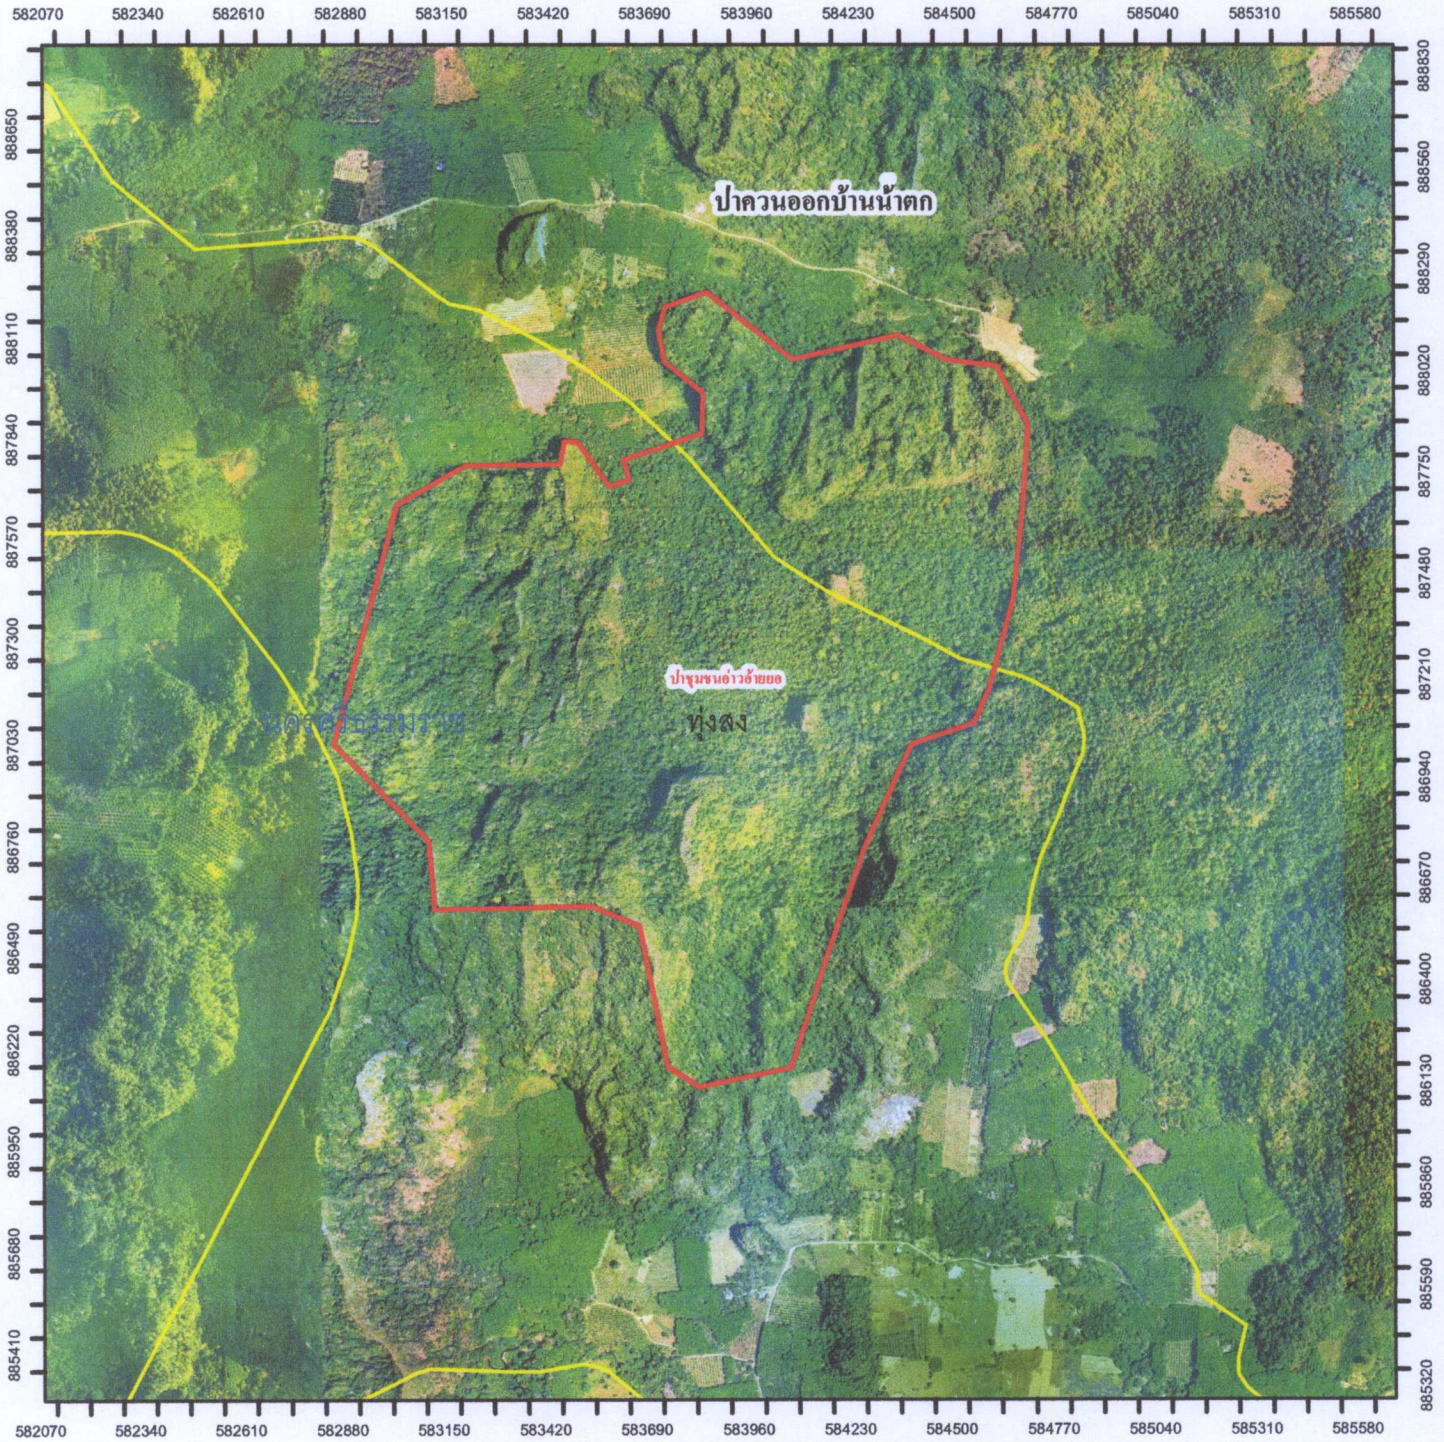

แผนที่ภูมิประเทศ มาตรฐาน 1 : 20,000
แสดงค่าพิกัดที่ตั้งป่าชุมชนอ่าวอ้ายยอ
บ้านถ้ำตลอด หมู่ที่ 4 ตำบลน้ำตก อำเภอทุ่งสง จังหวัดนครศรีธรรมราช
เนื้อที่ 1,427-3-74 ไร่

WGS 1984 โซนที่ 47N

คำอธิบายสัญลักษณ์แผนที่

-  ป่าชุมชนอ่าวอ้ายยอ บ้านถ้ำตลอด หมู่ที่ 4 ตำบลน้ำตก อำเภอทุ่งสง จังหวัดนครศรีธรรมราช
-  แนวเขตป่าสงวนแห่งชาติ

คำพิกัดโครงการป่าชุมชนอ่าวอ้ายยอ
บ้านถ้ำตลอด หมู่ที่ ๔ ตำบลน้ำตก อำเภอทุ่งสง จังหวัดนครศรีธรรมราช
เนื้อที่ ๑,๔๒๓/-๓-๓/๔ ไร่

ลำดับที่	E	N
๑	๕๕๓๓/๙๓'	๕๕๓/๕๐๙'
๒	๕๕๓๓/๙๓'	๕๕๓/๙'๑๖
๓	๕๕๓๖๙๖	๕๕๕๐๐๒
๔	๕๕๓๖๕๒	๕๕๕๐๕๒
๕	๕๕๓๖๙๓'	๕๕๕๑๔๕'
๖	๕๕๓๕๑๐	๕๕๕๑๕๕'
๗	๕๕๔๐๓๕	๕๕๕๐๐๖
๘	๕๕๔๓๑๓'	๕๕๕๐๓/๑
๙	๕๕๔๔๔๓'	๕๕๕๐๐๖
๑๐	๕๕๔๕๓/๕	๕๕๓/๙๙๐
๑๑	๕๕๔๖๖๒	๕๕๓/๕๓๒
๑๒	๕๕๔๖๔๖	๕๕๓๖๐๕'
๑๓	๕๕๔๖๒๑	๕๕๓/๓๓/๑
๑๔	๕๕๔๕๕๓'	๕๕๓/๑๒๒๕
๑๕	๕๕๔๕๑๖	๕๕๓/๐๓๙'
๑๖	๕๕๔๓๕๐	๕๕๖๙๕๓
๑๗	๕๕๔๒๒๖	๕๕๖๓/๐๙'
๑๘	๕๕๔๑๒๕'	๕๕๖๔๒๐
๑๙	๕๕๔๐๓๐	๕๕๖๑๒๒
๒๐	๕๕๓๓/๕๕'	๕๕๖๐๓/๓
๒๑	๕๕๓๓/๐๒	๕๕๖๑๒๖
๒๒	๕๕๓๖๒๖	๕๕๖๕๐๐
๒๓	๕๕๓๕๐๐	๕๕๖๕๕๓
๒๔	๕๕๓๐๕๓	๕๕๖๕๕๕'