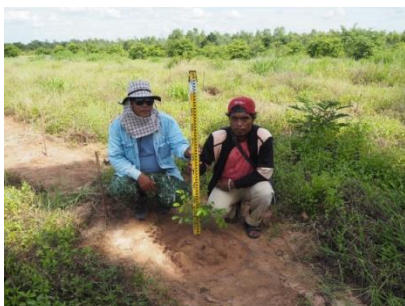

ขอรับกล้าไม้

นำกล้าไม้ไปปลูก

พิกัดที่ปลูก UTM 48P 1705400N 189199E

เจ้าหน้าที่ติดตามประเมินผล

ศูนย์เพาะชำกล้าไม้นครราชสีมา

นายนิชรุต เจริญสุข ขอรับกล้าไม้จำนวน 150 ต้น
นำกล้าไม้ไปปลูกบริเวณวัดซี้เหล็ก ปลูกเพื่อให้ความร่มเงาเป็นสถานที่ปฏิบัติธรรม
หมู่ที่ 5 ตำบลดอนชมพู อำเภอโนนสูง จังหวัดนครราชสีมา